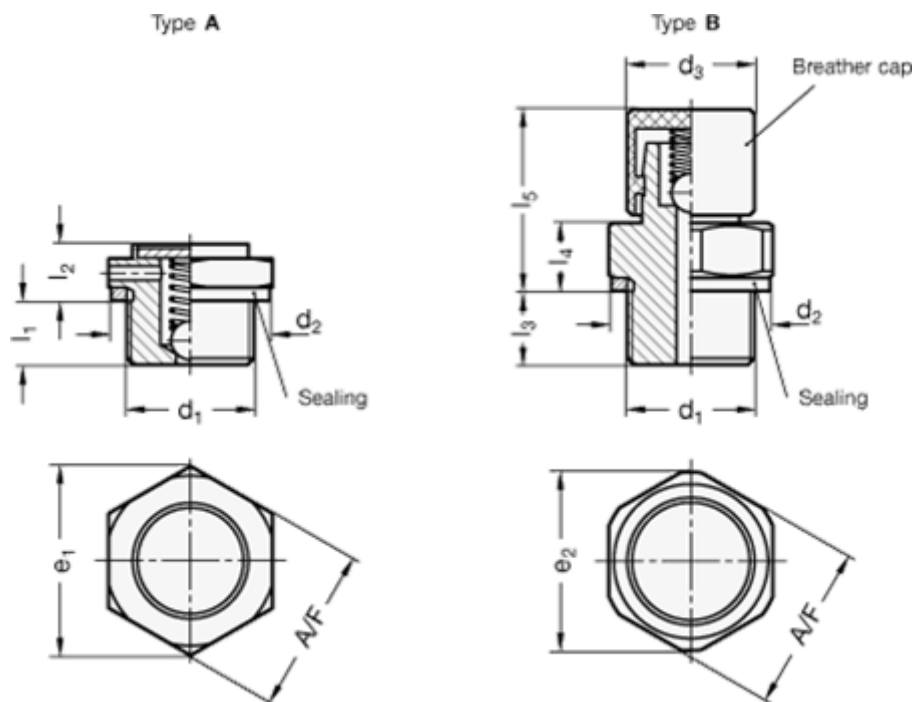

Varenummer: 20883M1215160AMS  
 Beskrivelse: E+G Udluftningsfilter - M12x1.5

## Mål

= -	l2	= 6
= -	l3	= 7.5
A/F-NV = 17	l4	= 7
d2 = 18	l5	= 19
d3 = 13	Luft pasage l/min.	= -
e = 18.5	Åbnings tryk i mbar	= Min. 160 - Max. 240. mbar
Gevind d1 = M12x1.5		
l1 = 6.5		